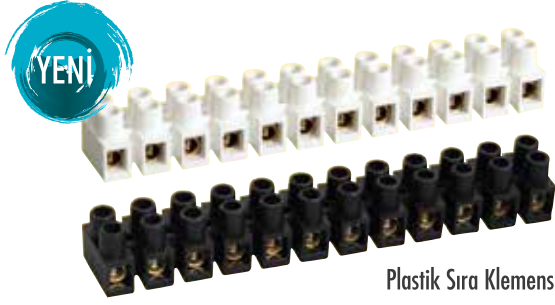

Ürün Tanımı	Referans No	Adet (Kutu)	Adet (Koli)	Fiyat (₺)
NO.1 SIRA KLEMENSLER (EKO) (2,5-4 MM2)	34 100 01	50	1.000	1,85
NO.2 SIRA KLEMENSLER (EKO) (4-6 MM2)	34 100 02	50	1.000	2,15
NO.3 SIRA KLEMENSLER (EKO) (10-16 MM2)	34 100 03	50	600	2,60
NO.4 SIRA KLEMENSLER (EKO) (16-25 MM2)	34 100 04	50	600	2,90
NO.5 SIRA KLEMENSLER (EKO) (16-25 MM2)	34 100 05	50	600	4,00
NO.1 ISIYA DAYANIKLI SIRA KLEMENSLER (EKO) (2,5-4 MM2)	34 101 01	50	1.000	2,10
NO.2 ISIYA DAYANIKLI SIRA KLEMENSLER (EKO) (4-6 MM2)	34 101 02	50	1.000	2,45
NO.3 ISIYA DAYANIKLI SIRA KLEMENSLER (EKO) (10-16 MM2)	34 101 03	50	600	2,95
NO.4 ISIYA DAYANIKLI SIRA KLEMENSLER (EKO) (16-25 MM2)	34 101 04	50	600	3,60
NO.5 ISIYA DAYANIKLI SIRA KLEMENSLER (EKO) (16-25 MM2)	34 101 05	50	600	5,00
NO. 1-2'Lİ PORSELEN KLEMENS (2,5-4 MM2)	34 300 01	150	-	1,40
NO. 1-3'LÜ PORSELEN KLEMENS (2,5-4 MM2)	34 300 02	100	-	1,75
NO. 2-2'Lİ PORSELEN KLEMENS (4-6 MM2)	34 300 03	100	-	1,70
NO. 2-3'LÜ PORSELEN KLEMENS (4-6 MM2)	34 300 04	60	-	2,00
NO. 3-2'Lİ PORSELEN KLEMENS (10-16 MM2)	34 300 05	60	-	2,05
ZEYTİN (BUAT) KLEMENS (MAVİ-SARI-YEŞİL-SİYAH-KIRMIZI-K.RENGİ)	34 400 00	1.000	10.000	0,13