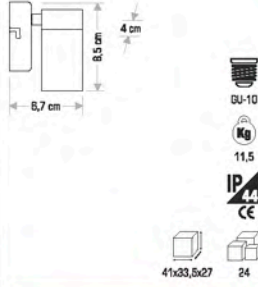

BAHÇE ARMATÜRLERİ

CT-7040 50,00 ₺