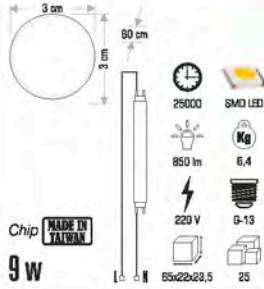

CT-4223 LED FLORESAN 15,00 ₺