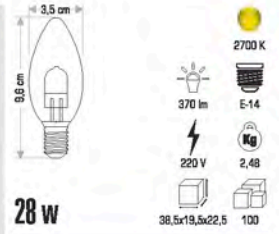

CT-2068 BUJİ 2,50 ₺