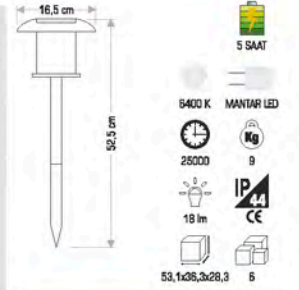

CT-9173 70,00 ₺

CT-9177 70,00 ₺

BAHÇE ARMATÜRLERİ

SOLAR VE LEDLİ ÇİM KAZIKLARI

CT-7303 ROZANSLI VE KAZIKLI 70,00 ₺

CT-7300 ROZANSLI VE KAZIKLI 38,00 ₺

CT-7045 GÜNEŞ ENERJİLİ 26,00 ₺

CT-7046 GÜNEŞ ENERJİLİ 80,00 ₺