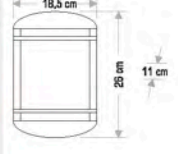

CT-7010 85,00 ₺

BAHÇE ARMATÜRLERİ

CT-7051 RUBİK 260,00 ₺

Yeni

8,8

48x48x30
4

CT-7052 MALDİV 72,00 ₺

Yeni