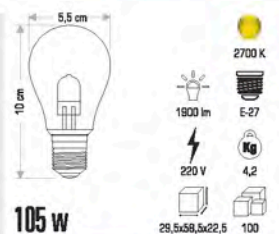

CT-2064 2,50 ₺