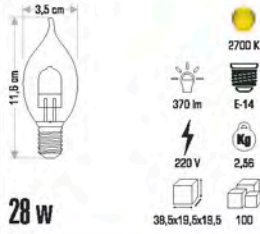

CT-2067 KIVRIK BUJİ 2,50 ₺