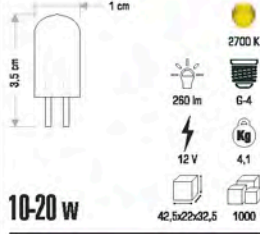

HALOJEN AMPULLER

CT-2112 KAPSÜL AMPUL 1,00 ₺