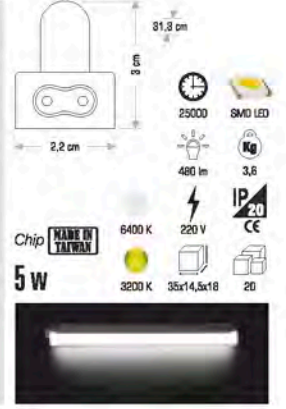

T5 LEDLİ BANT ARMATÜRLER 2 YIL GARANTİ

CT-2466 EKLENEBİLİR

20,00 ₺