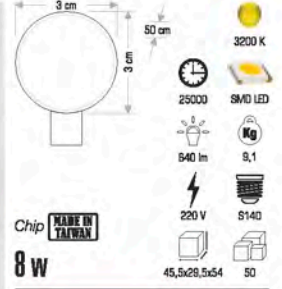

CT-4209 RALİNA AMPUL 38,00 ₺