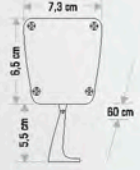

CT-4696

180,00 ₺

- KIRMIZI
- YEŞİL
- MAMİ
- 25000
- POWER LED
- BEYAZ
- 1100 lm
- 9
- GÜN IŞIĞI
- 220 V
- IP65
- CE
- Chip
- MADE IN GERMANY
- AMBER
- 67x37x30
- 10

CT-4697

295,00 ₺

- KIRMIZI
- YEŞİL
- MAMİ
- 25000
- POWER LED
- BEYAZ
- 2200 lm
- 17
- GÜN IŞIĞI
- 220 V
- IP65
- CE
- Chip
- MADE IN GERMANY
- AMBER
- 65,5x45x30
- 10