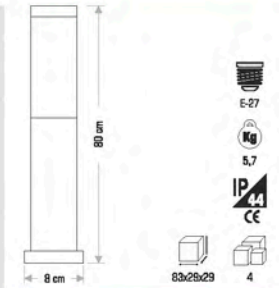

CT-7010 85,00 ₺

BAHÇE ARMATÜRLERİ

CT-7051 RUBİK 260,00 ₺

Yeni

8,8

48x48x30
4

CT-7052 MALDİV 72,00 ₺

Yeni