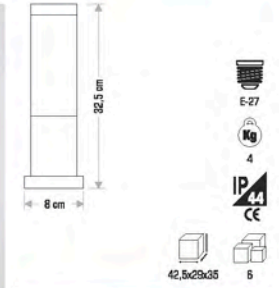

CT-7008 55,00 ₺