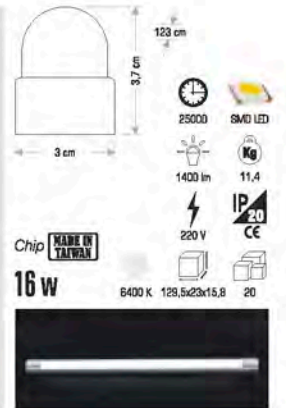

CT-2479 1x40 LEDLİ TMS

44,00 ₺