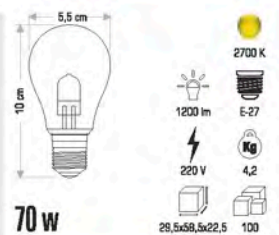

CT-2063 2,50 ₺