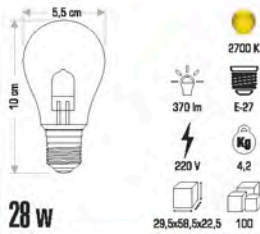

CT-2060 2,50 ₺