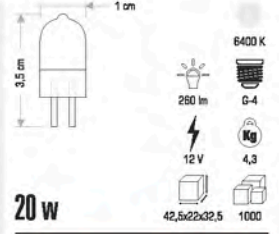

CT-2113 KAPSÜL AMPUL 1,25 ₺