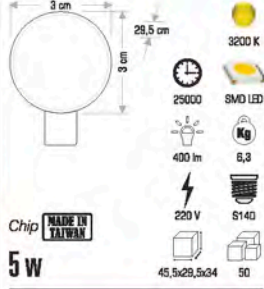

5 W

220 V

56x29,5x15,5

GU-10

100

Yeni

RALİNA, LED FLORESAN VE AMPULLER

CT-4208 RALİNA AMPUL 30,00 ₺