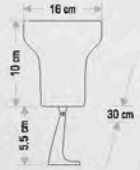

CT-4693

350,00 ₺