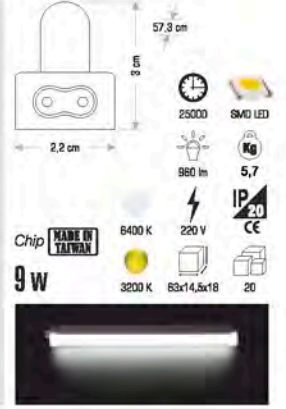

CT-2467 EKLENEBİLİR

27,00 ₺