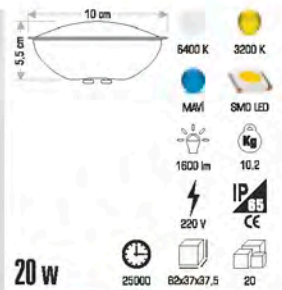

CT-4060 PAR 56 HAVUZ AMPULÜ 160,00 ₺