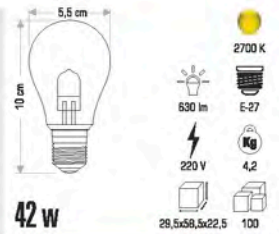

CT-2061 2,50 ₺