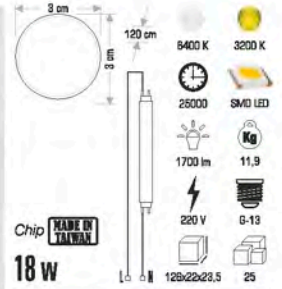

CT-4224 LED FLORESAN 22,00 ₺