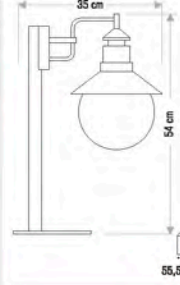

CT-7063

195,00 ₺

Yeni