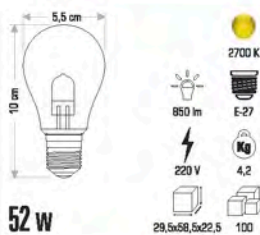

CT-2062 2,50 ₺