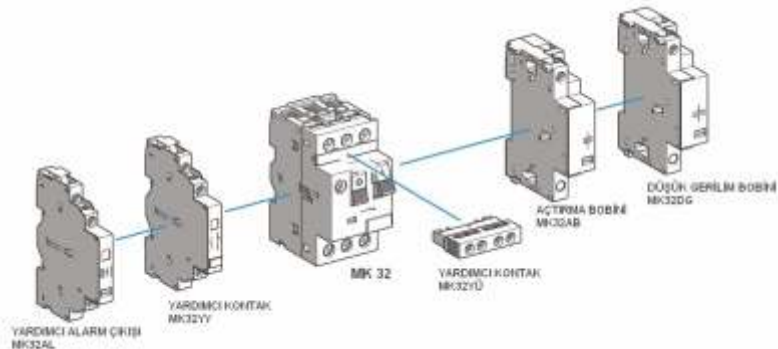

ESEM MOTOR KORUMA ŞALTERİ

ÜRÜN KODU	ÜRÜN ADI	TERMİK AYAR ARALIĞI (A)	KISA DEVRE KESME KAPASİTESİ 400 V Icu (kA)	FİYAT (TL)	KUTU/KOLİ ADEDİ
501	ESEM MK 32 - 0,16	0,10...0,16	30 kA	120,00	1 / 50
502	ESEM MK 32 - 0,25	0,16...0,25	30 kA	120,00	1 / 50
503	ESEM MK 32 - 0,40	0,25...0,40	30 kA	120,00	1 / 50
504	ESEM MK 32 - 0,63	0,40...0,63	30 kA	120,00	1 / 50
505	ESEM MK 32 - 1,00	0,63...1,00	30 kA	120,00	1 / 50
506	ESEM MK 32 - 1,60	1,00...1,60	30 kA	120,00	1 / 50
507	ESEM MK 32 - 2,50	1,60...2,50	30 kA	120,00	1 / 50
508	ESEM MK 32 - 4,00	2,50...4,00	30 kA	120,00	1 / 50
509	ESEM MK 32 - 6,30	4,00...6,30	30 kA	120,00	1 / 50
510	ESEM MK 32 - 10,00	6,00...10,00	10 kA	120,00	1 / 50
511	ESEM MK 32 - 14,00	9,00...14,00	10 kA	120,00	1 / 50
512	ESEM MK 32 - 18,00	13,00...18,00	10 kA	132,00	1 / 50
513	ESEM MK 32 - 23,00	17,00...23,00	10 kA	132,00	1 / 50
514	ESEM MK 32 - 25,00	20,00...25,00	10 kA	132,00	1 / 50
515	ESEM MK 32 -32,00	24,00...32,00	10 kA	132,00	1 / 50

MK 32 AKSESUARLAR

9551	MUHAFAZA KUTUSU MK32K			42,00	1 / 50
9552	YARDIMCI KONTAK MK32YY-11 ..YAN	1N/A+1N/K		29,00	1 / 300
9553	YARDIMCI KONTAK MK32YY-20 .. YAN	2N/A		29,00	1 / 300
9554	YARDIMCI KONTAK MK32YÜ-11 ..ÜST	1N/A+1N/K		24,00	1 / 900
9555	YARDIMCI KONTAK MK32YÜ-20 ..ÜST	2N/A		24,00	1 / 900
9556	AÇTIRMA BOBİNİ MK32AB			90,00	1 / 100
9557	DÜŞÜK GERİLİM BOBİNİ MK32DG			90,00	1 / 100
9558	YARDIMCI ALARM ÇIKIŞI MK32AL			78,00	1 / 300